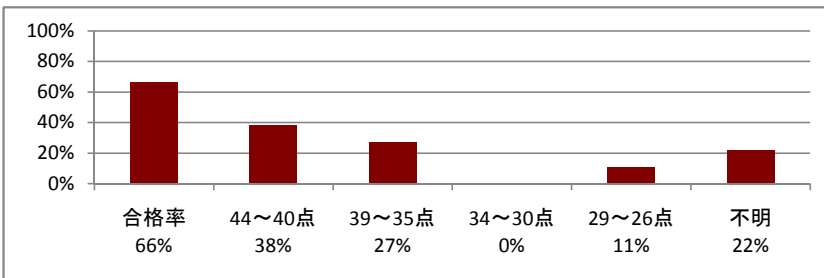

①完全合格講座 総合 ※完全合格講座プロ・スタンダード・ベーシックの講座申込者ベース

②完全合格講座 プロ ※完全合格講座プロの講座申込者ベース

③完全合格講座 プロ ※付属する「総まとめカンヅメ講座」の解説講義ダウンロードページへのアクセスコードの請求者ベース

④完全合格講座 プロ ※③のアクセスコードの請求者のうち、模擬試験の解答番号の報告者ベース

※完全合格講座プロは、「完全合格講座」を受講した後に、直前期の「総まとめカンヅメ講座」をセットで受講できるようになっています。

※③のデータは、「完全合格講座プロ」の申込者のうち、「総まとめカンヅメ講座」を受講するために必要となるアクセスコード(パスワード)を請求した塾生を対象としています。

※④のデータは、③の請求をした塾生のうち、「模擬試験の解答結果」の報告をした塾生を対象としています。

言い換えると、購入した講座を最後まで受講して学習した塾生のデータと言うことになります。

一般的に、多くの指導機関が公表する「講座修了者」等の合格率と同趣旨のデータだと推定しています。

※景品表示法の規定に抵触するおそれがありますので、直前期講座のみの受講生の結果は含みません。

※上記内容は、塾生から提供のあった本試験の自己採点結果を元に集計していますので、

塾生からの合格結果の報告によっては変更される可能性があります。 2007/12/04 現在 最高点を修正しました。