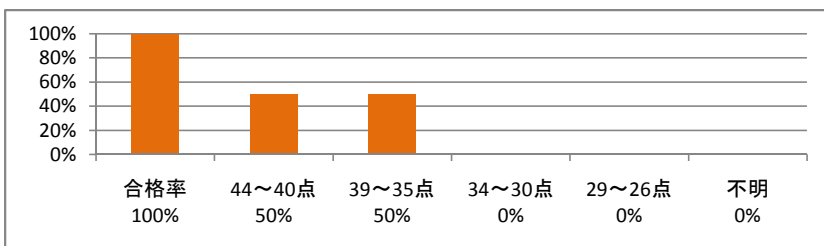

①完全合格講座 総合 ※完全合格講座プロ・スタンダード・ベーシックの講座申込者ベース

②完全合格講座 プロ ※完全合格講座プロの講座申込者ベース

③完全合格講座 プロ ※付属する「総まとめカンヅメ講座」の解説講義ダウンロードページへのアクセスコードの請求者ベース

④完全合格講座 プロ ※③のアクセスコードの請求者のうち、模擬試験の解答番号の報告者ベース

※完全合格講座プロは、「完全合格講座」を受講した後に、直前期の「総まとめカンヅメ講座」をセットで受講できるようになっています。

※③のデータは、「完全合格講座プロ」の申込者のうち、「総まとめカンヅメ講座」を受講するために必要となるアクセスコード(パスワード)を請求した塾生を対象としています。

※④のデータは、③の請求をした塾生のうち、「模擬試験の解答結果」の報告をした塾生を対象としています。

言い換えると、購入した講座を最後まで受講して学習した塾生のデータと言うことになります。

一般的に、多くの指導機関が公表する「講座修了者」等の合格率と同趣旨のデータだと推定しています。