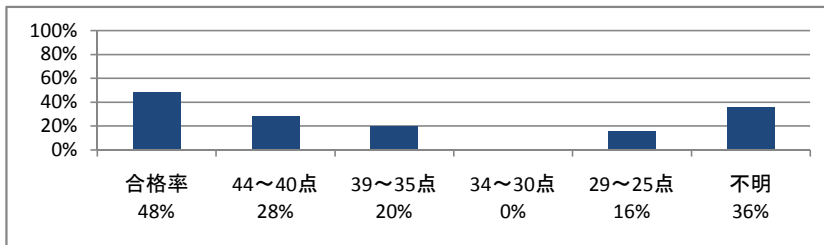

①完全合格講座 総合 ※完全合格講座プロ・スタンダード・ベーシックの講座申込者ベース

②完全合格講座 プロ ※完全合格講座プロの講座申込者ベース

③完全合格講座 プロ ※付属する「総まとめカンヅメ講座」の解説講義ダウンロードページへのアクセスコードの請求者ベース

④完全合格講座 プロ ※③のアクセスコードの請求者のうち、模擬試験の解答番号の報告者ベース

※完全合格講座プロは、「完全合格講座」を受講した後に、直前期の「総まとめカンヅメ講座」をセットで受講できるようになっています。

※③のデータは、「完全合格講座プロ」の申込者のうち、「総まとめカンヅメ講座」を受講するために必要となるアクセスコード(パスワード)を請求した塾生を対象としています。

※④のデータは、③の請求をした塾生のうち、「模擬試験の解答結果」の報告をした塾生を対象としています。

言い換えると、購入した講座を最後まで受講して学習した塾生のデータと言うことになります。

一般的に、多くの指導機関が公表する「講座修了者」等の合格率と同趣旨のデータだと推定しています。

※景品表示法の規定に抵触するおそれがありますので、直前期講座のみの受講生の結果は含みません。

※上記内容は、塾生から提供のあった本試験の自己採点結果を元に集計していますので、

塾生からの合格結果の報告によっては変更される可能性があります。 2007/12/04 現在 最高点を修正しました。