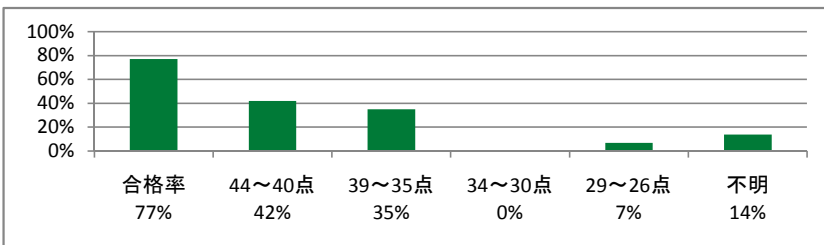

①完全合格講座 総合 ※完全合格講座プロ・スタンダード・ベーシックの講座申込者ベース

②完全合格講座 プロ ※完全合格講座プロの講座申込者ベース

③完全合格講座 プロ ※付属する「総まとめカンヅメ講座」の解説講義ダウンロードページへのアクセスコードの請求者ベース

④完全合格講座 プロ ※③のアクセスコードの請求者のうち、模擬試験の解答番号の報告者ベース

※完全合格講座プロは、「完全合格講座」を受講した後に、直前期の「総まとめカンヅメ講座」をセットで受講できるようになっています。

※③のデータは、「完全合格講座プロ」の申込者のうち、「総まとめカンヅメ講座」を受講するために必要となるアクセスコード(パスワード)を請求した塾生を対象としています。

※④のデータは、③の請求をした塾生のうち、「模擬試験の解答結果」の報告をした塾生を対象としています。

言い換えると、購入した講座を最後まで受講して学習した塾生のデータと言うことになります。

一般的に、多くの指導機関が公表する「講座修了者」等の合格率と同趣旨のデータだと推定しています。

※景品表示法の規定に抵触するおそれがありますので、直前期講座のみの受講生の結果は含みません。

※上記内容は、塾生から提供のあった本試験の自己採点結果を元に集計していますので、

塾生からの合格結果の報告によっては変更される可能性があります。 2007/12/04 現在 最高点を修正しました。